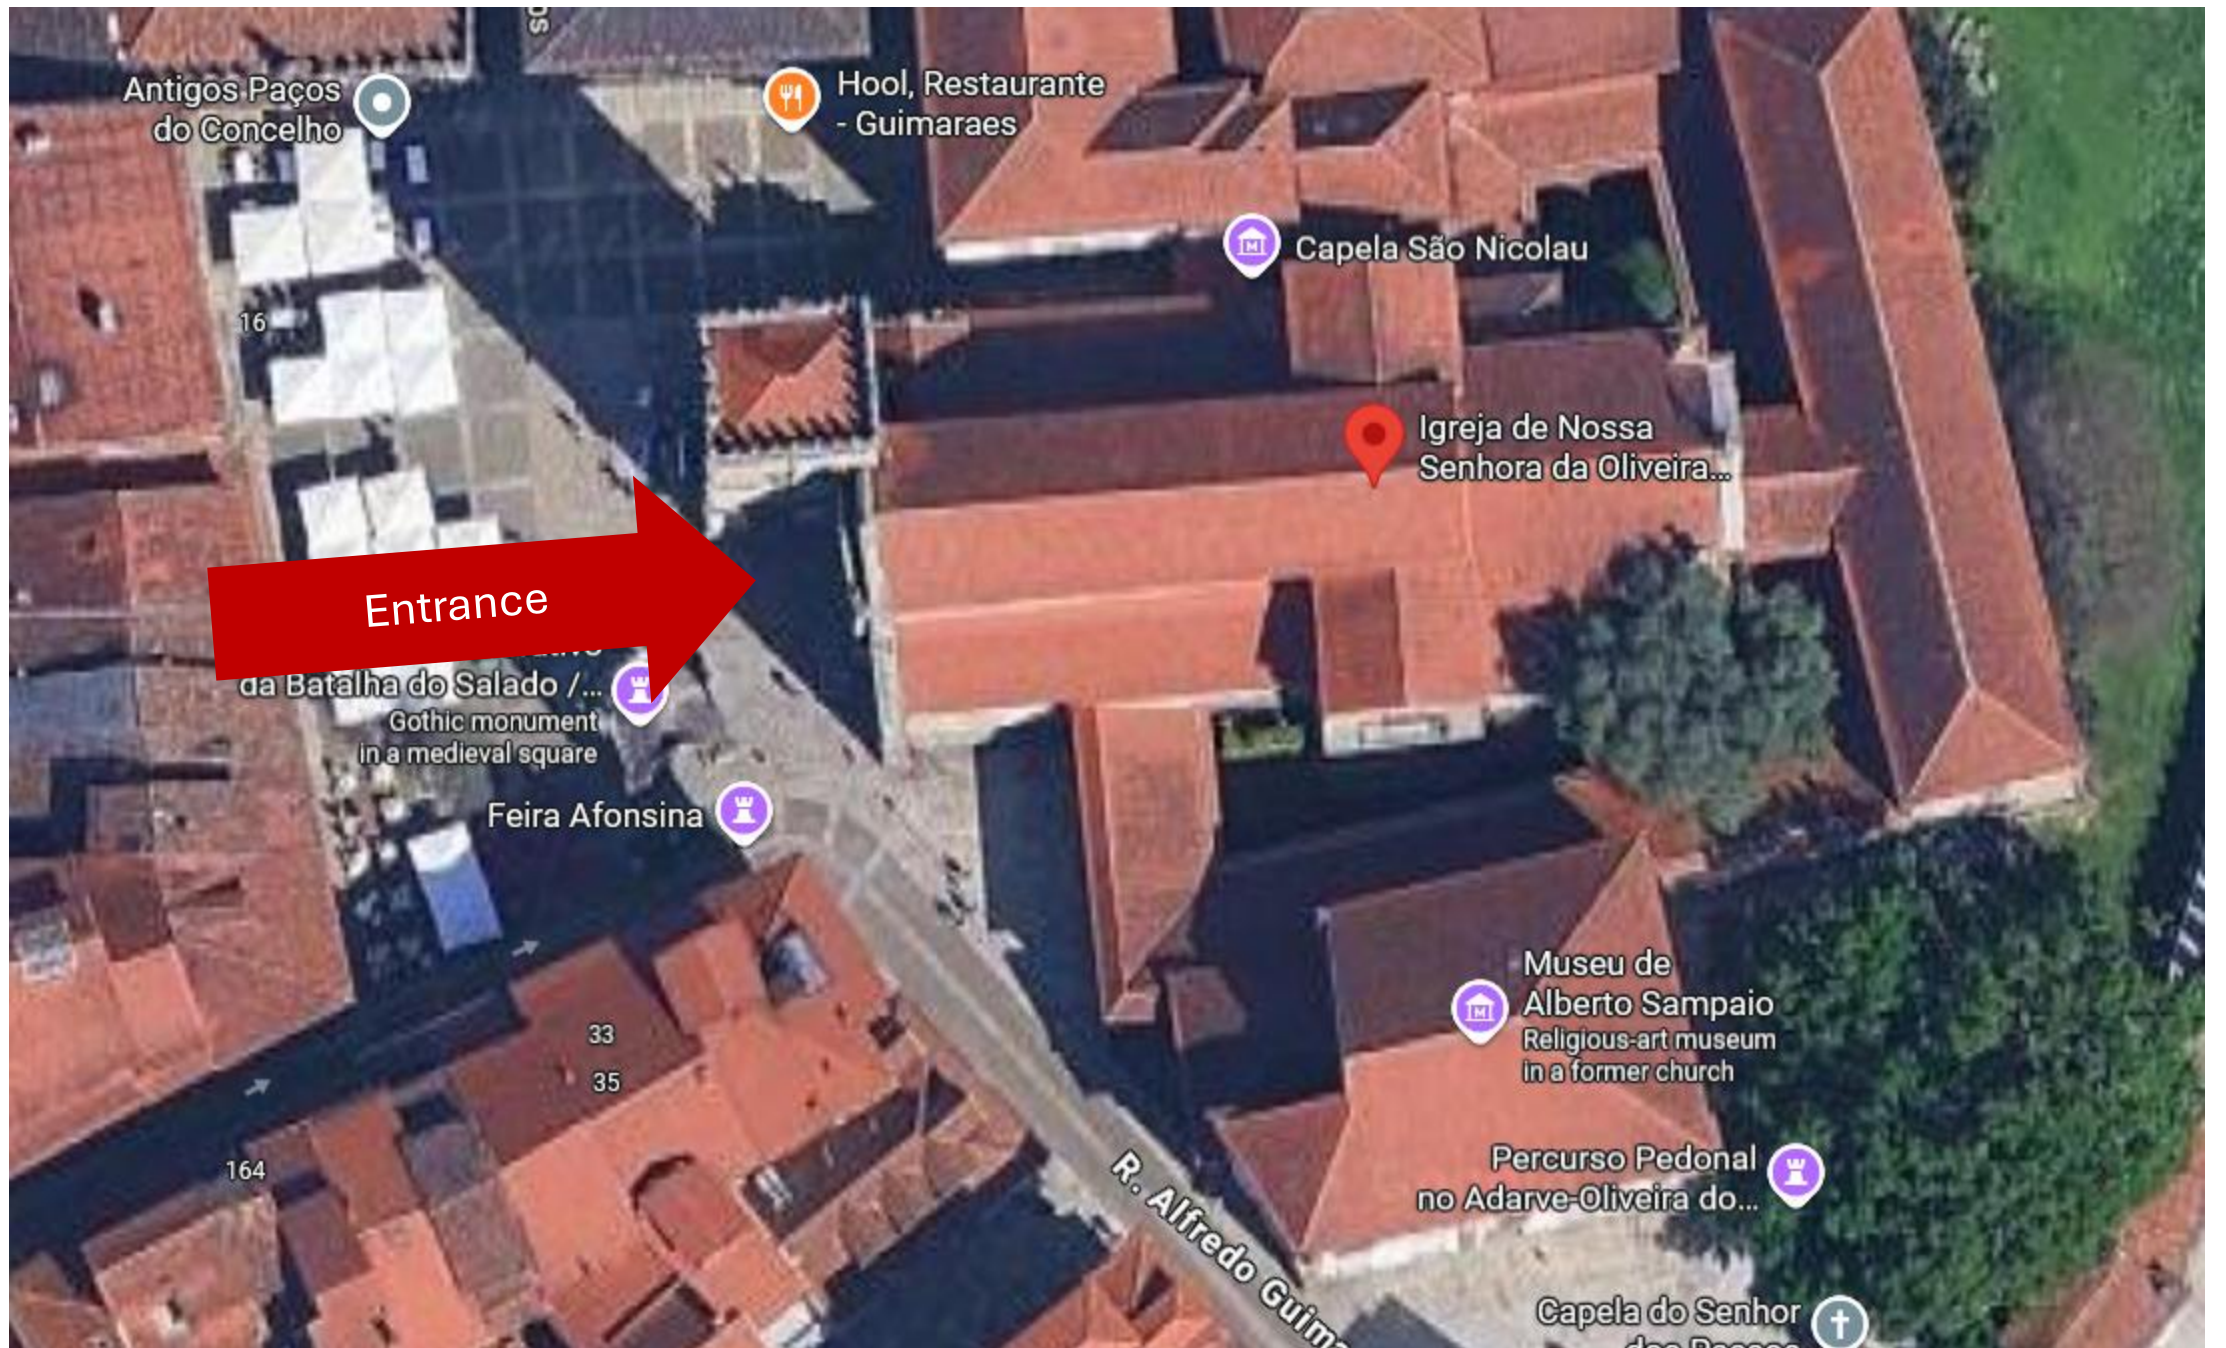

Antigos Paços do Concelho

Hool, Restaurante - Guimaraes

Capela São Nicolau

Igreja de Nossa Senhora da Oliveira...

16

Padrão Comemorativo da Batalha do Salado / ...
Gothic monument in a medieval square

Feira Afonsina

33

35

Museu de Alberto Sampaio
Religious-art museum in a former church

Percurso Pedonal no Adarve-Oliveira do...

164

R. Alfredo

<https://maps.app.goo.gl/teK3gHYmHBWqQrUa8>

Antigos Paços do Concelho

Hool, Restaurante - Guimaraes

Capela São Nicolau

Igreja de Nossa Senhora da Oliveira...

Entrance

da Batalha do Salado / ...
Gothic monument in a medieval square

Feira Afonsina

Museu de Alberto Sampaio
Religious-art museum in a former church

Percurso Pedonal no Adarve-Oliveira do...

Capela do Senhor

16

33

35

164

R. Alfredo Guim

Entrance